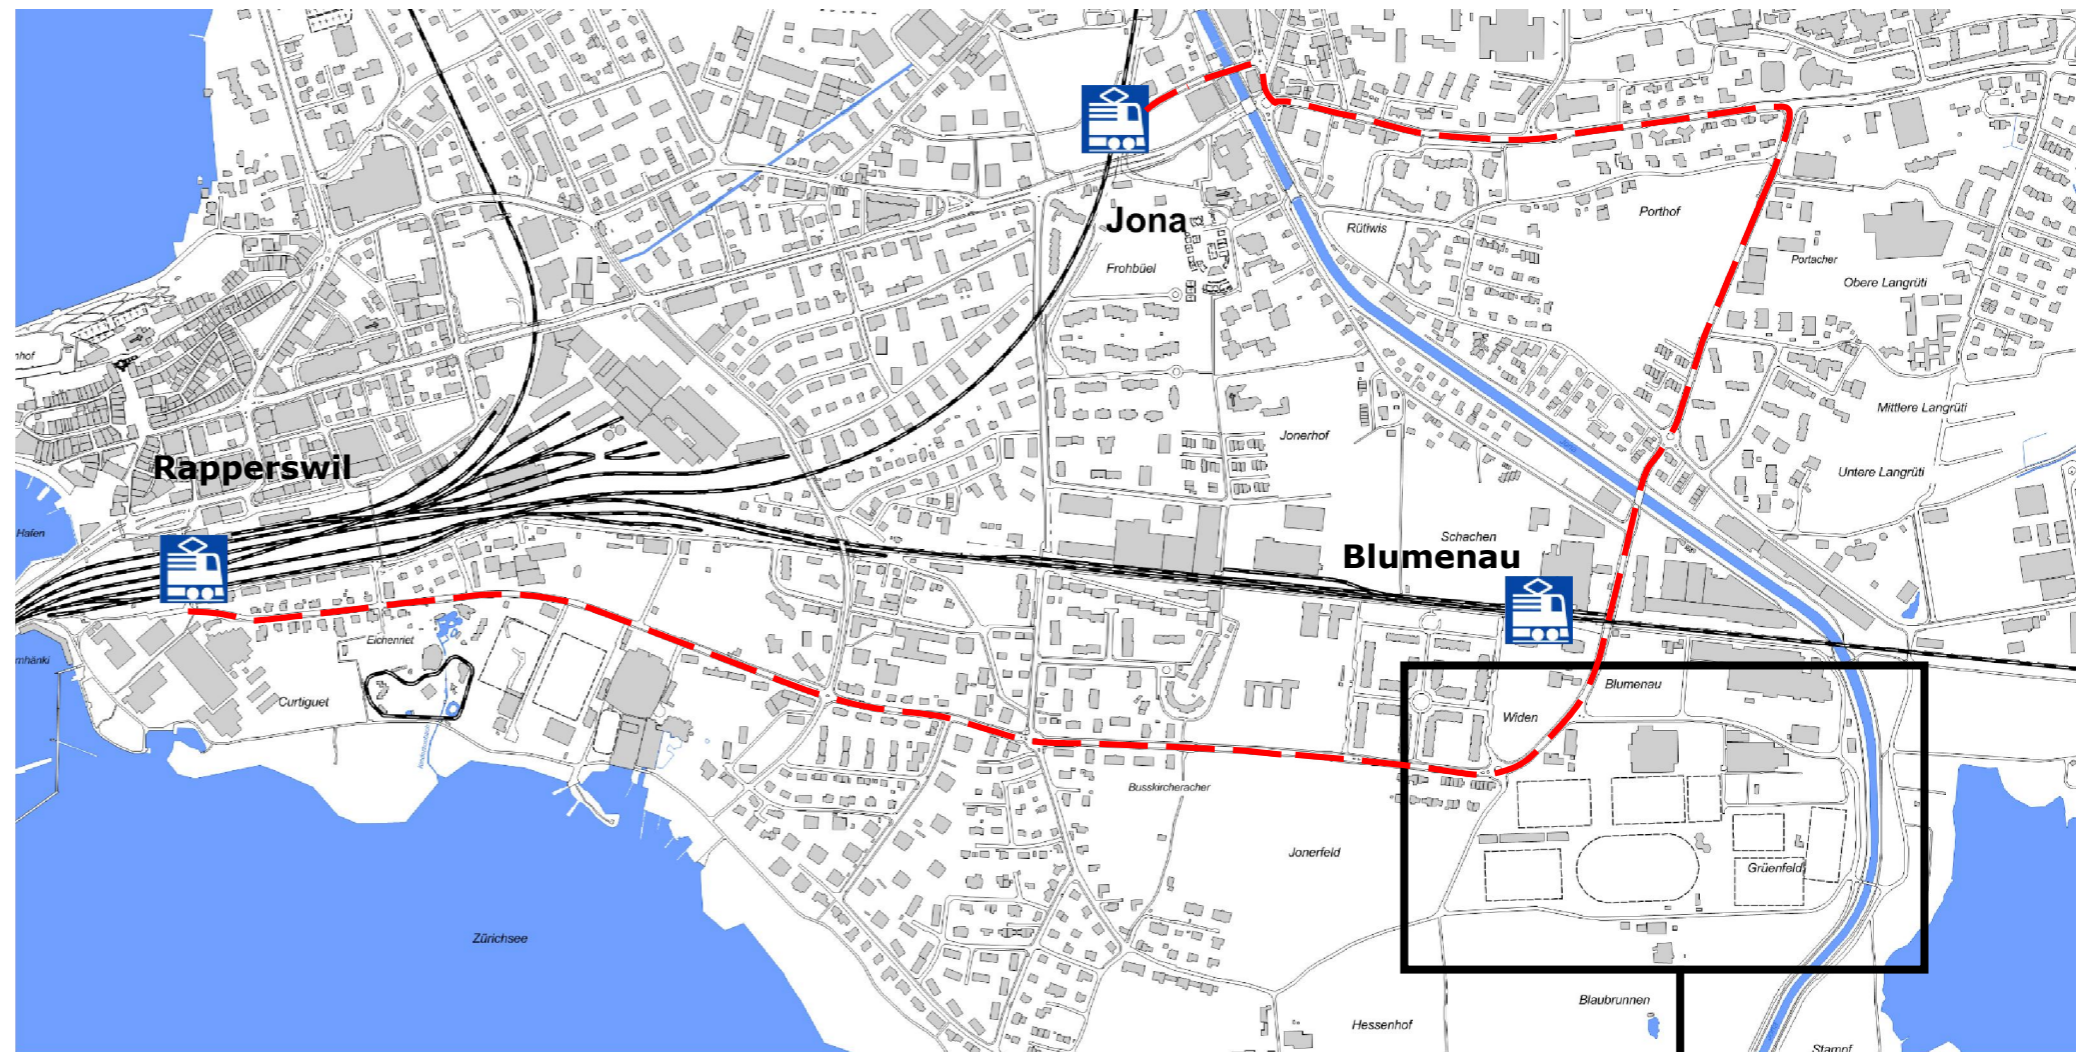

Übersichtsplan

Rapperswil-Jona

Legende

-  NFB Linie 991, 992
-  Bahnhof Rapperswil, Jona, Blumenau
-  Gebührenpflichtige Parkplätze
-  Busstation Grünfeld

Sportanlage Grünfeld